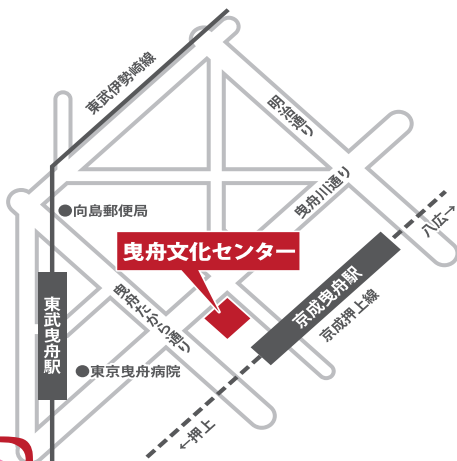

とびだせ!
ひきぶん探検隊

アートタウンマップづくり

～曳舟編2～

地域のこどもたちによる『ひきぶん探検隊』を結成!

曳舟文化センターを基地に、まちを探検しよう!

墨田区に住んでいるクリエイターと一緒に曳舟駅周辺を散策して、
わくわくと心が動くまちの魅力を見つけて地図に書き込んでいこう。
できあがったアートタウンマップは、みんなの学校にもとどくよ!

日時 2024年2月11日(日) 9:30～12:00 (受付9:00～)

*小雨決行、荒天時は2月12日(月・祝)同時刻に延期
延期の場合は前日の午前中にご連絡します

会場 曳舟文化センター 和室(3階)

参加費 無料

対象 小学生 ※街歩きをしますので低学年の参加は保護者同伴を推奨

定員 20名

持ち物 水筒、帽子、ハンカチ ※必要に応じてご持参ください

申込方法 申込専用フォーム・施設窓口・電話にて受付
11月20日(月)10時より申込受付中

墨田区在住クリエイター

デザイナー ワークショップ
コーディネーター コーディネーター
東條メリー 長加誉

お問合せ

曳舟文化センター
墨田区京島1-38-11
03-3616-3951
(9時～21時)
hikifune-bunka.jp