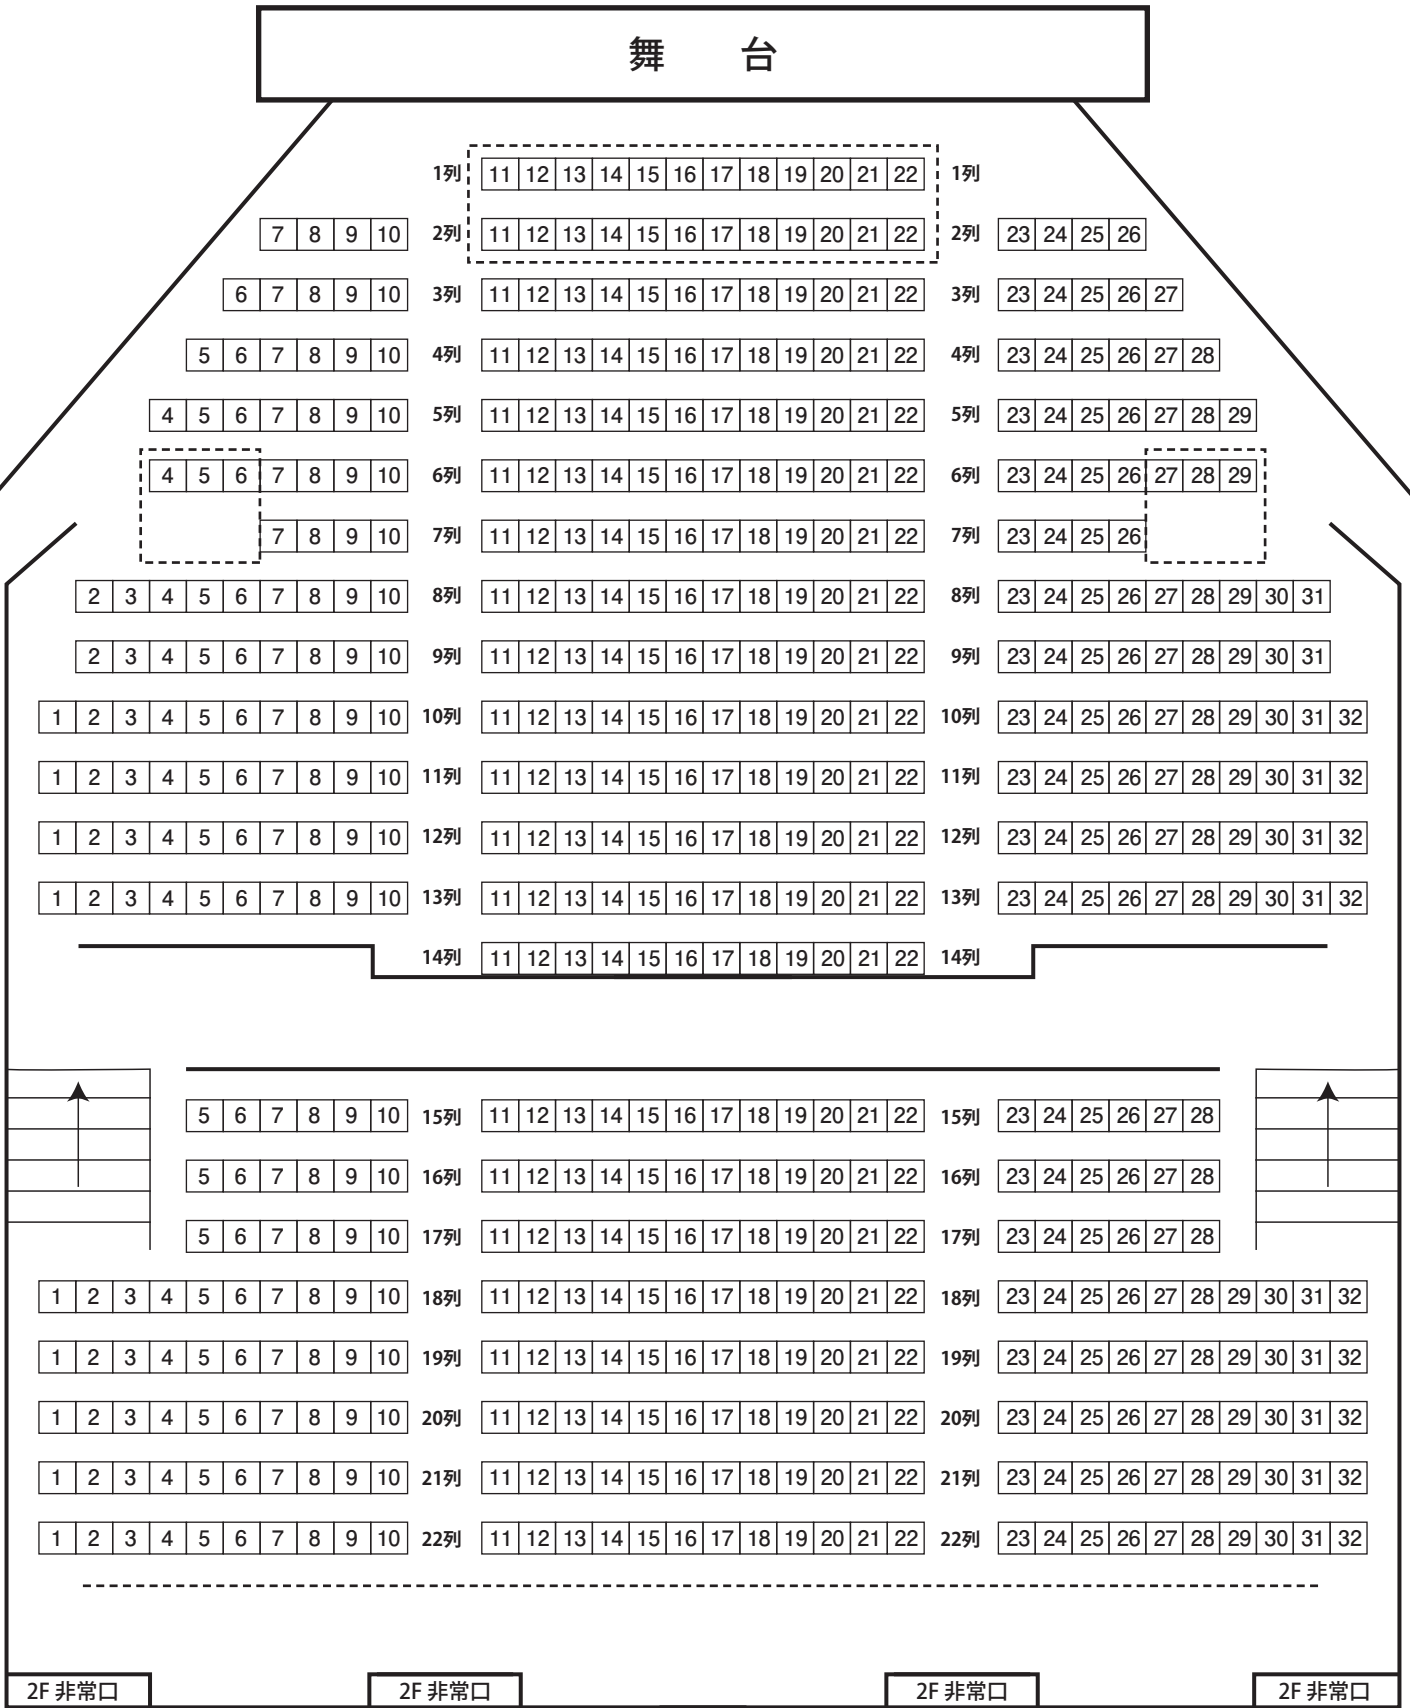

曳舟文化センター 劇場ホール

座席表

473.4㎡

582席

内を車椅子席12席に変更可能
(この場合は564席に減少)

舞 台

※概略図のため、実際の配置や縮尺とは異なります。